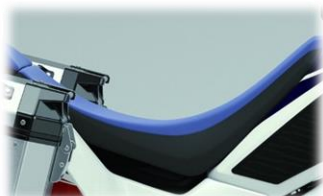

Africa Twin
ADVENTURE SPORTS ES
DCT

メーカー希望小売価格
2,057,000 円 (税込)

パールグレアホワイト **限定 1 台**

パッケージ内容

1. アルミトップボックス 42L (ワン・キー・システムタイプ)
83,160 円 (税込)

2. アルミキャリアブラケット
29,700 円 (税込)

3. ローシート (メイン)
16,500 円 (税込)

4. メインスタンド
34,540 円 (税込)